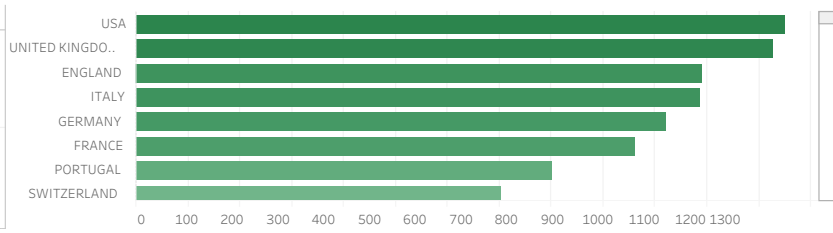

COLABORACIÓN INTERNACIONAL EN LA UNIVERSIDAD DE OVIEDO 2018-2022

Mapa de colaboración internacional

© 2023 Mapbox © OpenStreetMap

Evolución de producción total/en colab. internac.

N. documentos en colaboración por país

[VERSIÓN INTERACTIVA TABLEAU PUBLIC: ENLACE](#)